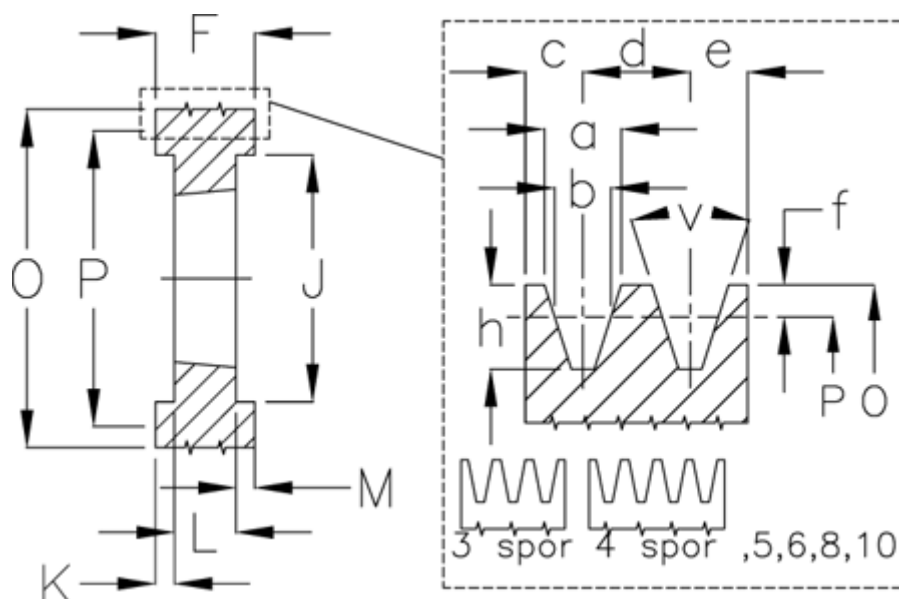

Varenummer: 604112028005  
 Beskrivelse: Kileremsskive SPC 280/5 TL3535

## Mål

a	= 22.0	F	= 136	O	= 289.6
Antal spor	= 5	For bøsning	= 3535	P	= 280
b	= 19.0	h	= 23.8	Type	= SPC
Bøsning ø max.	= 90	J	= 224	v	= 34 grader
c	= 17.0	K	= 23,5		
d	= 25.5	L	= 89		
e	= 17.0	m	= 23.5		
f	= 4.8	N	= -		